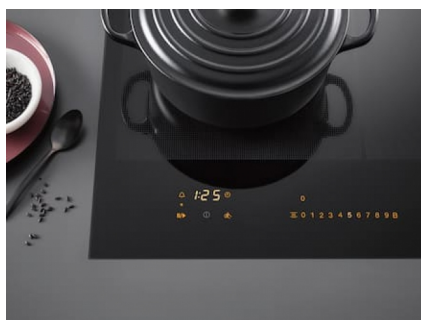

Komfortable Zusatzfunktionen

Ein Plus an Komfort

Eine Vielzahl an Zusatzfunktionen wie Stop&Go und Timer gestalten den Küchenalltag einfacher.