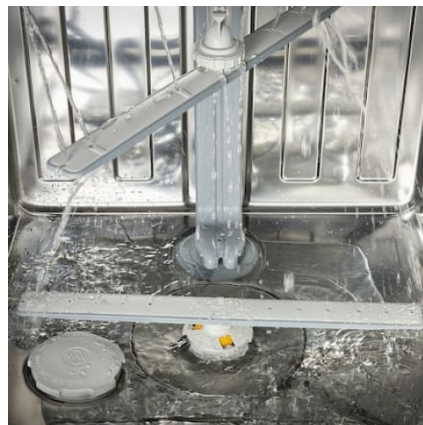

Edelstahl

€ *

AutoOpen-Trocknung

Für trockenes Geschirr

Alles trocken: Am Ende des Spülprogramms öffnet sich die Tür des Geschirrspülers automatisch.

*DE102007008950B4, EP2120671B1

EcoPower-Technologie

Innovative Wasserführung für wassersparendes Spülen

Spart Wasser und Energie: Effiziente Ressourcenschonung durch clever gestalteten Wasserzufluss.

Geprüfte Hygiene

Wirksam gegen Viren - wissenschaftlich bestätigt

Hygienisch rein: In allen Miele Geschirrspüler werden mehr als 99,9% der Viren entfernt.

*Preis siehe Artikel Detail-Seite

Bauart

Vollintegrierte Geschirrspüler	•
60er Geschirrspüler	•

Design

Blendenfarbe	Edelstahl
Blendenausführung	Vollintegrierte Blende
Bedienungsart	Programmähltaste
Display	3-stellige 7-Segmentanzeige
Displayfarbe	Weiß