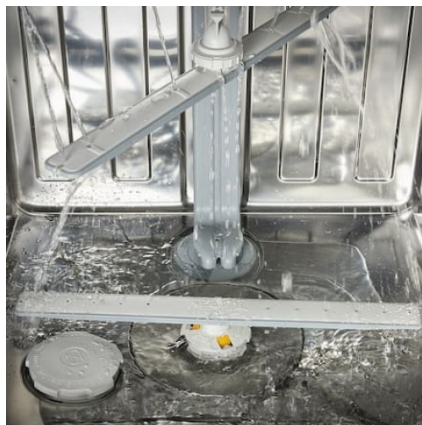

#### Für trockenes Geschirr

Alles trocken: Am Ende des Spülprogramms öffnet sich die Tür des Geschirrspülers automatisch.

\*DE102007008950B4, EP2120671B1