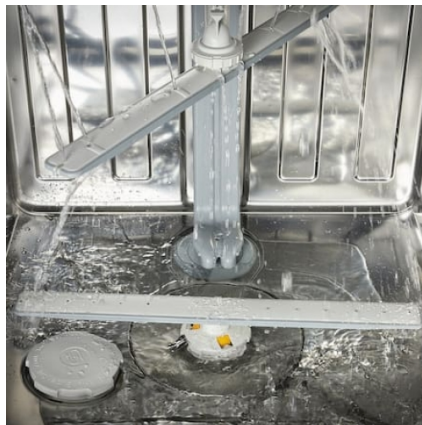

Edelstahl CleanSteel

€ \*

AutoOpen-Trocknung

Für trockenes Geschirr

Alles trocken: Am Ende des Spülprogramms öffnet sich die Tür des Geschirrspülers automatisch.

\*DE102007008950B4, EP2120671B1

EcoPower-Technologie

Innovative Wasserführung für wassersparendes Spülen

Spart Wasser und Energie: Effiziente Ressourcenschonung durch clever gestalteten Wasserzufluss.

Geprüfte Hygiene

Wirksam gegen Viren - wissenschaftlich bestätigt