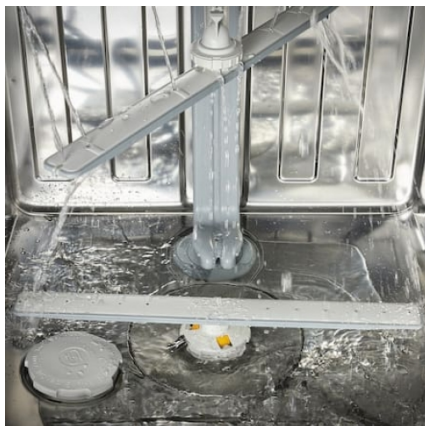

G 5110 SC Active Geschirrspüler

In bewährter Miele Qualität zum günstigen Einstiegspreis.

- Beste Ergebnisse in weniger als einer Stunde - QuickPowerWash
- Sparen Sie bis zu 50% Strom mit Hilfe des Miele-Warmwasseranschlusses
- Flexible Korbgestaltung, abgestimmt auf Ihren Alltag - Comfort Körbe
- Besonders leichtes Türöffnen und -schließen - ComfortClose
- Mehr Flexibilität und Platz für Ihr Geschirr - Mit Höhenverstellbarem Oberkorb

Brillantweiß

€ *

EcoPower-Technologie

Innovative Wasserführung für wassersparendes Spülen

Spart Wasser und Energie: Effiziente Ressourcenschonung durch clever gestalteten Wasserzufluss.

Geprüfte Hygiene

Wirksam gegen Viren - wissenschaftlich bestätigt

*Preis siehe Artikel Detail-Seite

Bauart

Stand-Geschirrspüler	•
60er Geschirrspüler	•

Design

Blendenfarbe	Brillantweiß
Blendenausführung	Gerade Blende
Bedienungsart	Programmähltaste
Display	3-stellige 7-Segmentanzeige
Displayfarbe	Gelb