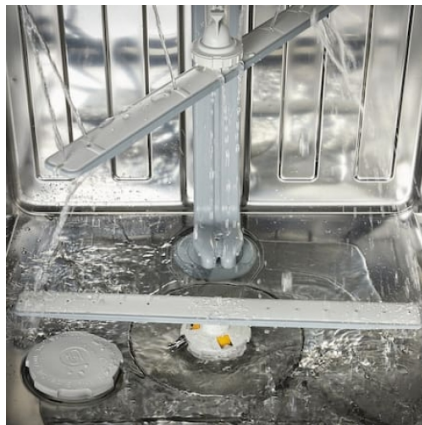

Brillantweiß

€ *

AutoOpen-Trocknung

Für trockenes Geschirr

Alles trocken: Am Ende des Spülprogramms öffnet sich die Tür des Geschirrspülers automatisch.

*DE102007008950B4, EP2120671B1

EcoPower-Technologie

Innovative Wasserführung für wassersparendes Spülen

Spart Wasser und Energie: Effiziente Ressourcenschonung durch clever gestalteten Wasserzufluss.

Geprüfte Hygiene

Wirksam gegen Viren - wissenschaftlich bestätigt

Hygienisch rein: In allen Miele Geschirrspüler werden mehr als 99,9% der Viren entfernt.

*Preis siehe Artikel Detail-Seite

Bauart

Stand-Geschirrspüler	•
60er Geschirrspüler	•

Design

Blendenfarbe	Brillantweiß
Blendenausführung	Gerade Blende
Bedienungsart	Programmähltaste
Display	3-stellige 7-Segmentanzeige
Displayfarbe	Weiß